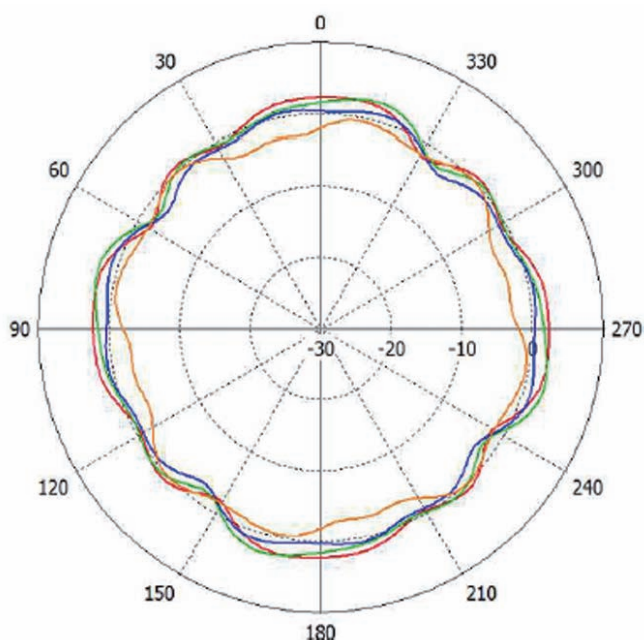

臨時災害放送局向け 送信用 5素子リングアンテナ

非常用テレビ送信リングアンテナ

オールバンド対応 5素子リングアンテナ

緊急時・非常時にテレビ送信用として、場所を選ばず、軽量かつ簡易に設置できるように開発した、非常用リングアンテナです。

チャンネルはオールバンド対応で、アンテナ及び分配器の取付も伸縮ポールの為、容易に取付出来ます。ポール高さは10mまで伸ばすことが出来ます。

アンテナ及び分配器の取付も、工具無しで容易に取付出来ます。

専用の収容袋にアンテナ類は、一式入りますので、収納や持ち運びにも便利です。

株式会社 加藤電気工業所

指向性特性例

H面 水平指向性

赤：20ch(515MHz)

緑：30ch(575MHz)

青：40ch(635MHz)

黄：50ch(695MHz)

アンテナ性能表

	規格	備考
形式	5RG-UTM2	
周波数帯域	UHF帯13~62ch	470~770MHz
VSWR	2.5以下	
インピーダンス	50Ω	
偏波面	水平/垂直	
利得	8.15dBi	単基
耐電力	30W	単基(単ch)
接続端子	N-J	NP-NP変換接栓付

装備一式写真

番号	名称	数量	重量(Kg)		付属品、処理等
			1ヶ分	1式	
1	脚立	1台	14.50	14.50	
2	伸縮ポール	1本	8.92	8.92	支線用リング
3	シャックル	24ヶ	0.02	0.48	
4	5素子リングアンテナ	4基	0.84	3.36	P-Pコネクタ付
5	4分配器	1ヶ	0.42	0.42	
6	アンテナ取付金具	1ヶ	1.36	1.36	A25用Uボルト×8ヶ
7	固定用M8アイボルト	1式	0.06	0.06	蝶ナット付
8	ターンバックル	8ヶ	0.10	0.80	シャックル付
9	アングルアンカー	8ヶ	0.36	2.88	シャックル付
10	支線(12m×4.7m×4)	8本	0.54	4.32	両端ワイヤークリップ端未済
11	給電線(CH-10D)20m	1本	8.00	8.00	NP-NP端未処理済
12	エフコテープ	2巻	0.10	0.20	
13	ビニルテープ	2巻	0.10	0.20	
14	黒紐(クレモナ)30cm	10本	0.01	0.10	
15	ハンマー	1ヶ	0.50	0.50	
16	収容バック	1袋	2.54	2.54	
			合計	48.64	