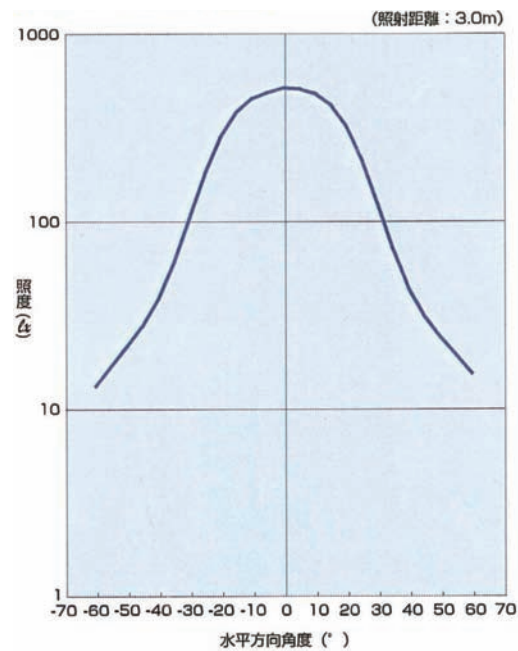

● LEDポータブルライト配光色

● LEDポータブルライト仕様 (AC使用時)

定格電圧	AC100~240V(DC12V~24V※1)
定格消費電力	27W
運用周囲温度	-30℃~+40℃
保護等級	IP56(IP67製作可能)
相関色温度	5000K ※2
演色性能	CRI75
中心照度	3000 lx / 1m
照射角	60°
本体材料	アルミニウム合金板
ダボ	Φ17mm
仕上げ色	シルバー(バンドア内側黒)
重量	約3.5kg(三脚含む)、LED部約1.7kg
本体寸法	W245×H225×D88(mm)
付属品	電源アダプタ、バンドア、色差枠
その他	バッテリー電源用簡易調光コントローラ※1