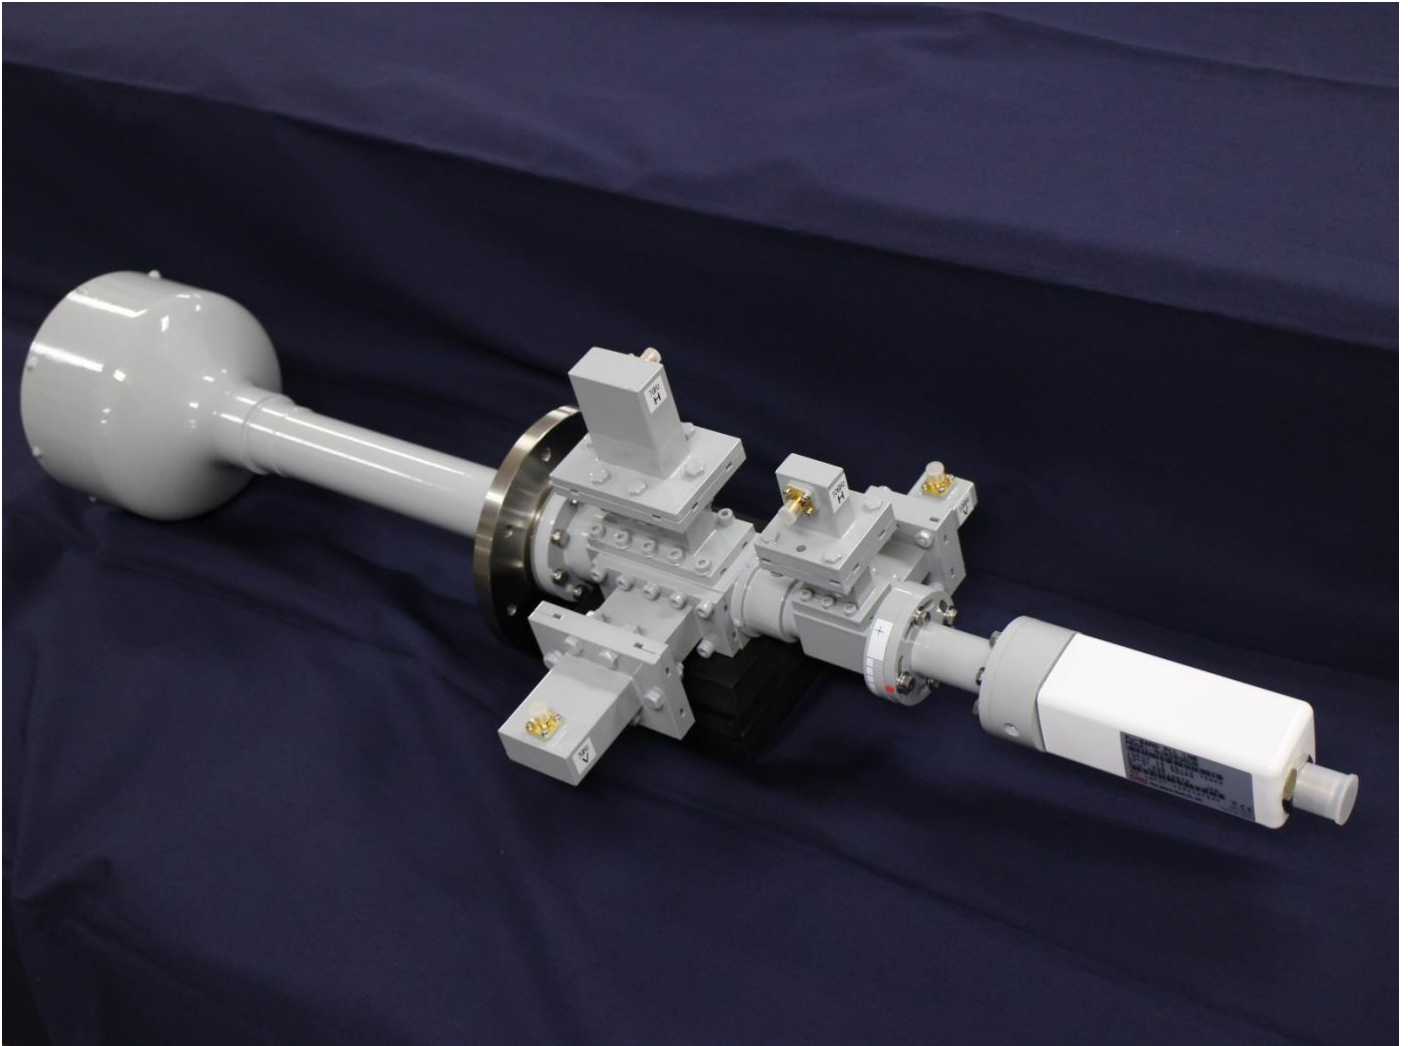

7/10/12GHz 帯 3 波共用一次放射器

衛星受信共用一次放射器

1.2mφ パラボラアンテナ

- FPU 用一次放射器の後ろに、衛星受信用のポートが付きました。
- 7GHz/10GHz 帯 (CDEF バンド) +12GHz (Ku バンド) です。
- 衛星受信用(Ku バンド)ポートは、POL 調整可能です。
- LNB が偏分波器のすぐ後ろ側に取り付きます。
- BCP 対策として、簡易に設置出来ます。
- 既設設備を利用する為、安価に衛星受信可能です。
- 既設回転台改修につきましては、本社営業部へご相談ください。

株式会社 加藤電気工業所

外観図

仕様

	7GHz帯 (FPU)	10GHz帯 (FPU)	12GHz帯 (SNG)
鏡面	1.2mφ 90° 開口 : 焦点F=300		
ホーン形状	リアフィードカセグレン		
型名	12WFK-13DHV-SNG		
周波数範囲	6425~7125MHz	10250~10700MHz	12250~12750MHz
利得	35.0dBi以上	38.5dBi以上	40.5dBi以上
VSWR	1.5 以下		
偏波面	水平偏波/垂直偏波		直線偏波 (POL機能有)
交差偏波識別度	20dB以上 (0° において)		
電力半値角	約2.5°	約1.8°	約1.3°
質量	4.8kg (一次放射器のみ)		
塗装色	標準: 協会色3号 (マンセル: 2.5B7/0.5)		