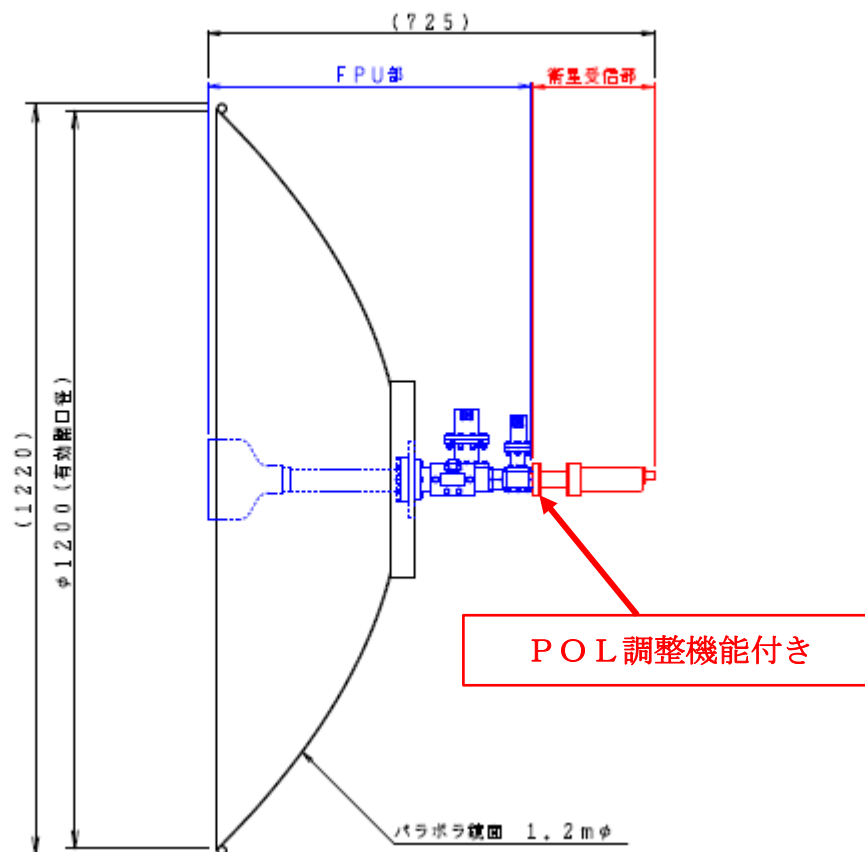

7/10/12GHz 帯 3 波共用一次放射器

衛星受信共用一次放射器

1.2mφ パラボラアンテナ

- FPU 用一次放射器の後ろに、衛星受信用のポートが付きました。
- 7GHz/10GHz 帯 (CDEF バンド) +12GHz (Ku バンド) です。
- 衛星受信用(Ku バンド)ポートは、POL 調整可能です。
- LNB が偏分波器のすぐ後ろ側に取り付きます。
- BCP 対策として、簡易に設置出来ます。
- 既設設備を利用する為、安価に衛星受信可能です。
- 既設回転台改修につきましては、本社営業部へご相談ください。

株式会社 加藤電気工業所

外観図

仕様

	7GHz帯 (FPU)	10GHz帯 (FPU)	12GHz帯 (SNG)
鏡面	1.2mφ 90° 開口 : 焦点F=300		
ホーン形状	リアフィードカセグレン		
型名	12WFK-13DHV-SNG		
周波数範囲	6425~7125MHz	10250~10700MHz	12250~12750MHz
利得	35.0dBi以上	38.5dBi以上	40.5dBi以上
VSWR	1.5 以下		
偏波面	水平偏波/垂直偏波		直線偏波 (POL機能有)
交差偏波識別度	20dB以上 (0° において)		
電力半値角	約2.5°	約1.8°	約1.3°
質量	4.8kg (一次放射器のみ)		
塗装色	標準: 協会色3号 (マンセル: 2.5B7/0.5)		